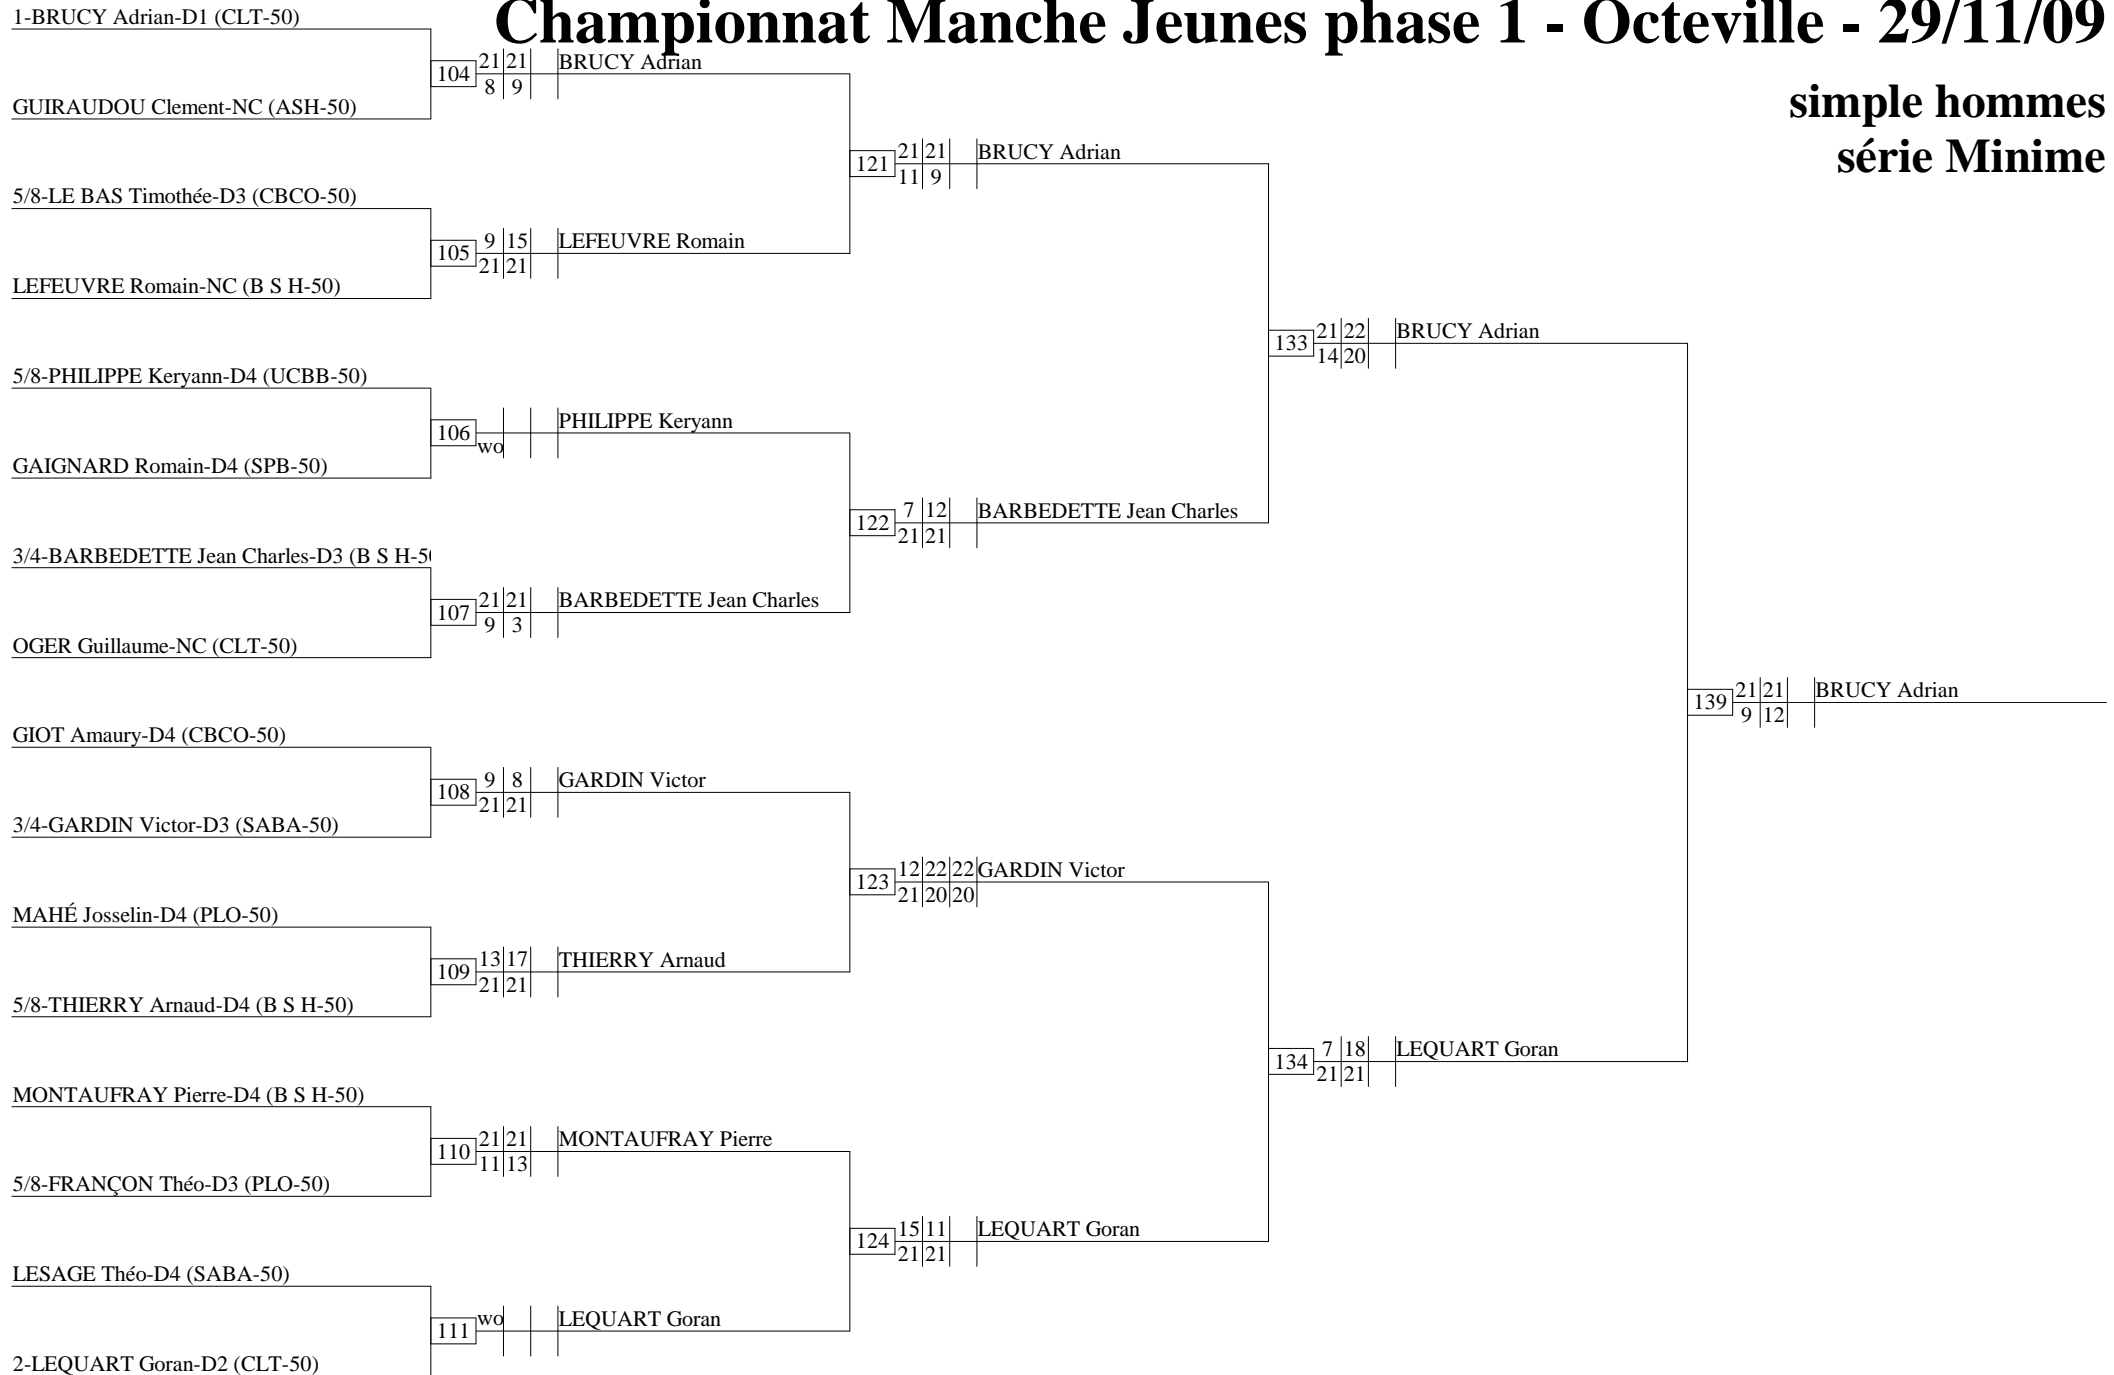

Championnat Manche Jeunes phase 1 - Octeville - 29/11/09

Mx Cadet - Poule A

	JACQUELINE GIRAUD	GOARIN JEANNE	LANIECE DORNIER	MAHÉ LEGRAND	LE MARQUIS LABOULBENE	Vict.	Sets diff	Pts diff.	Cl.
1-JACQUELINE Paul emile-D1 (UCBB-50) GIRAUD Adelaide-D2 (UCBB-50)	FFBa	33	8	4	28	-3	-6	-126	5
2-GOARIN Félix-D2 (CLT-50) JEANNE Pauline-D3 (CLT-50)	33	FFBa	7	23	31	4	8	141	1
LANIECE Martin-D4 (ASH-50) DORNIER Camille-D4 (ASH-50)	8	7	FFBa	39	7	2	0	51	3
MAHÉ Gildas-NC (PLO-50) LEGRAND Adèle-D4 (PLO-50)	4	23	39	FFBa	3	3	4	60	2
LE MARQUIS Lucas-NC (PLO-50) LABOULBENE Géraldine-NC (PLO-50)	28	31	7	3	FFBa	-3	-6	-126	5

Championnat Manche Jeunes phase 1 - Octeville - 29/11/09

simple hommes
série Minime