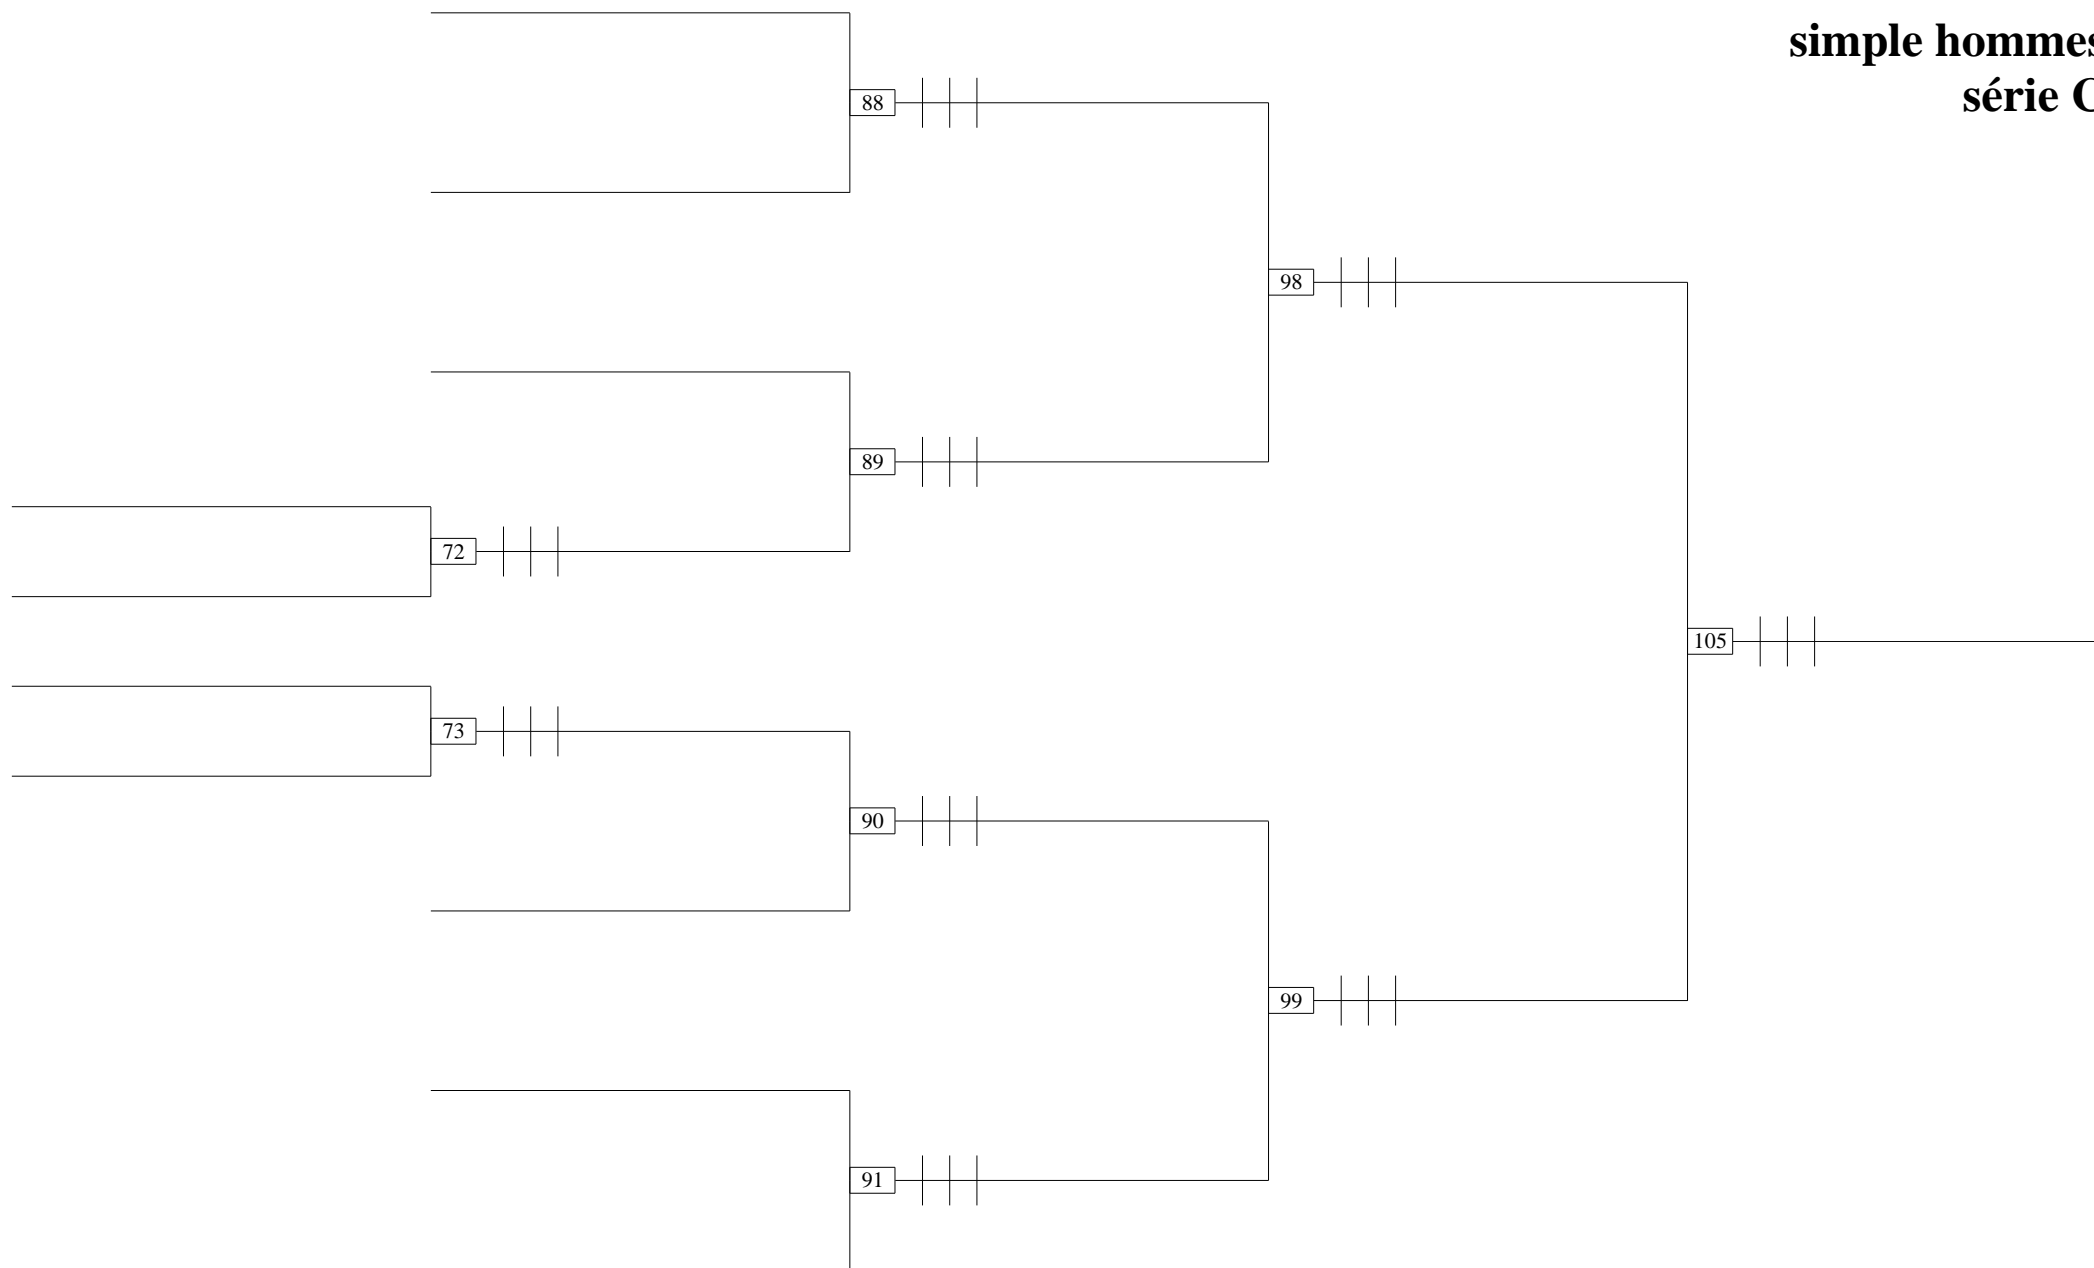

Trophée de la Manche 2

simple hommes

série C