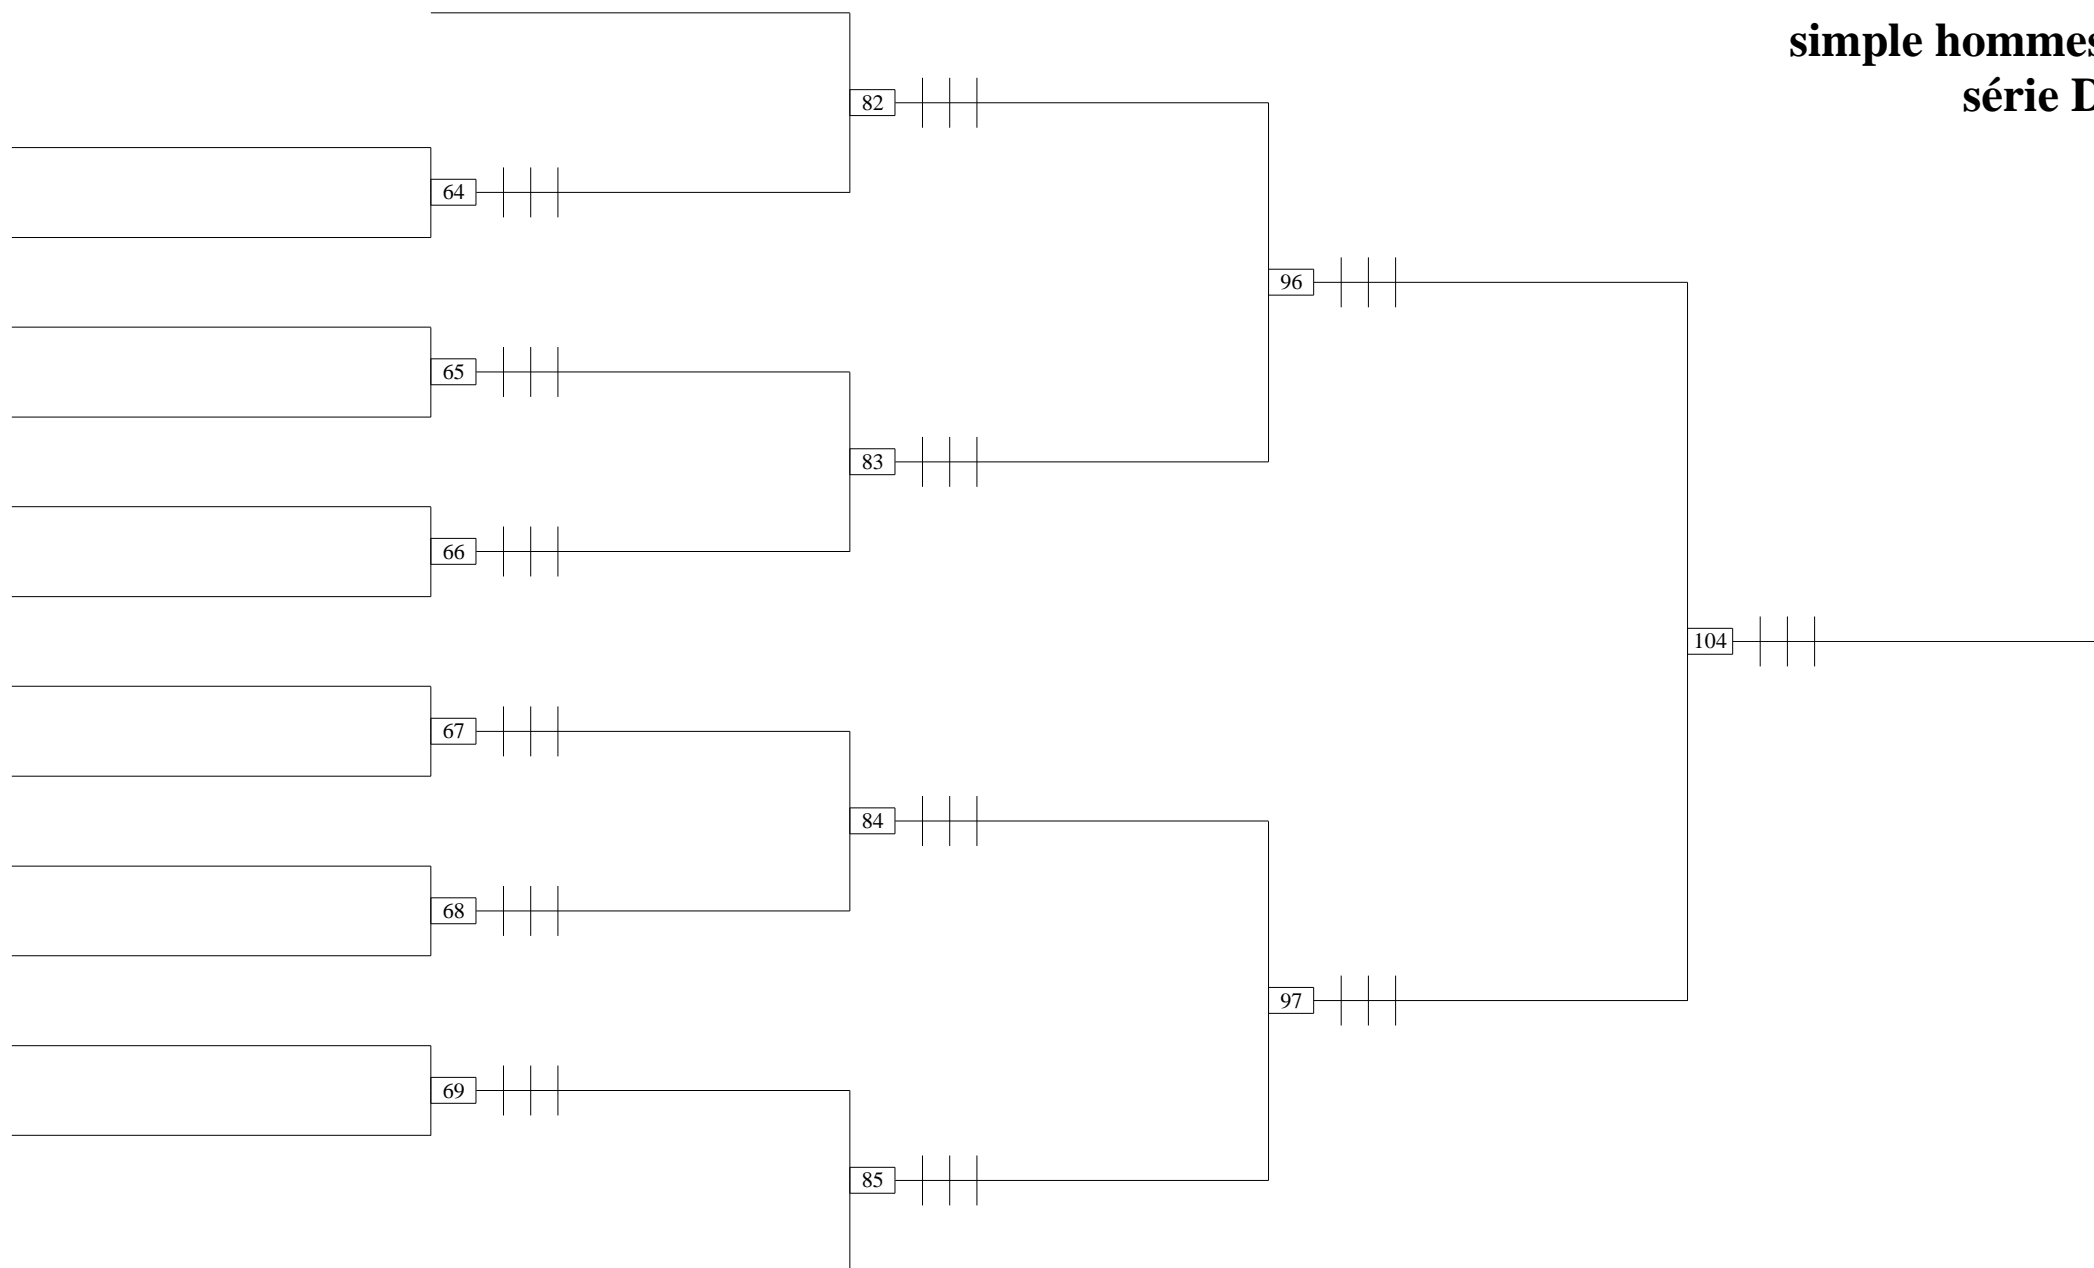

Trophée de la Manche 2

simple hommes

série D