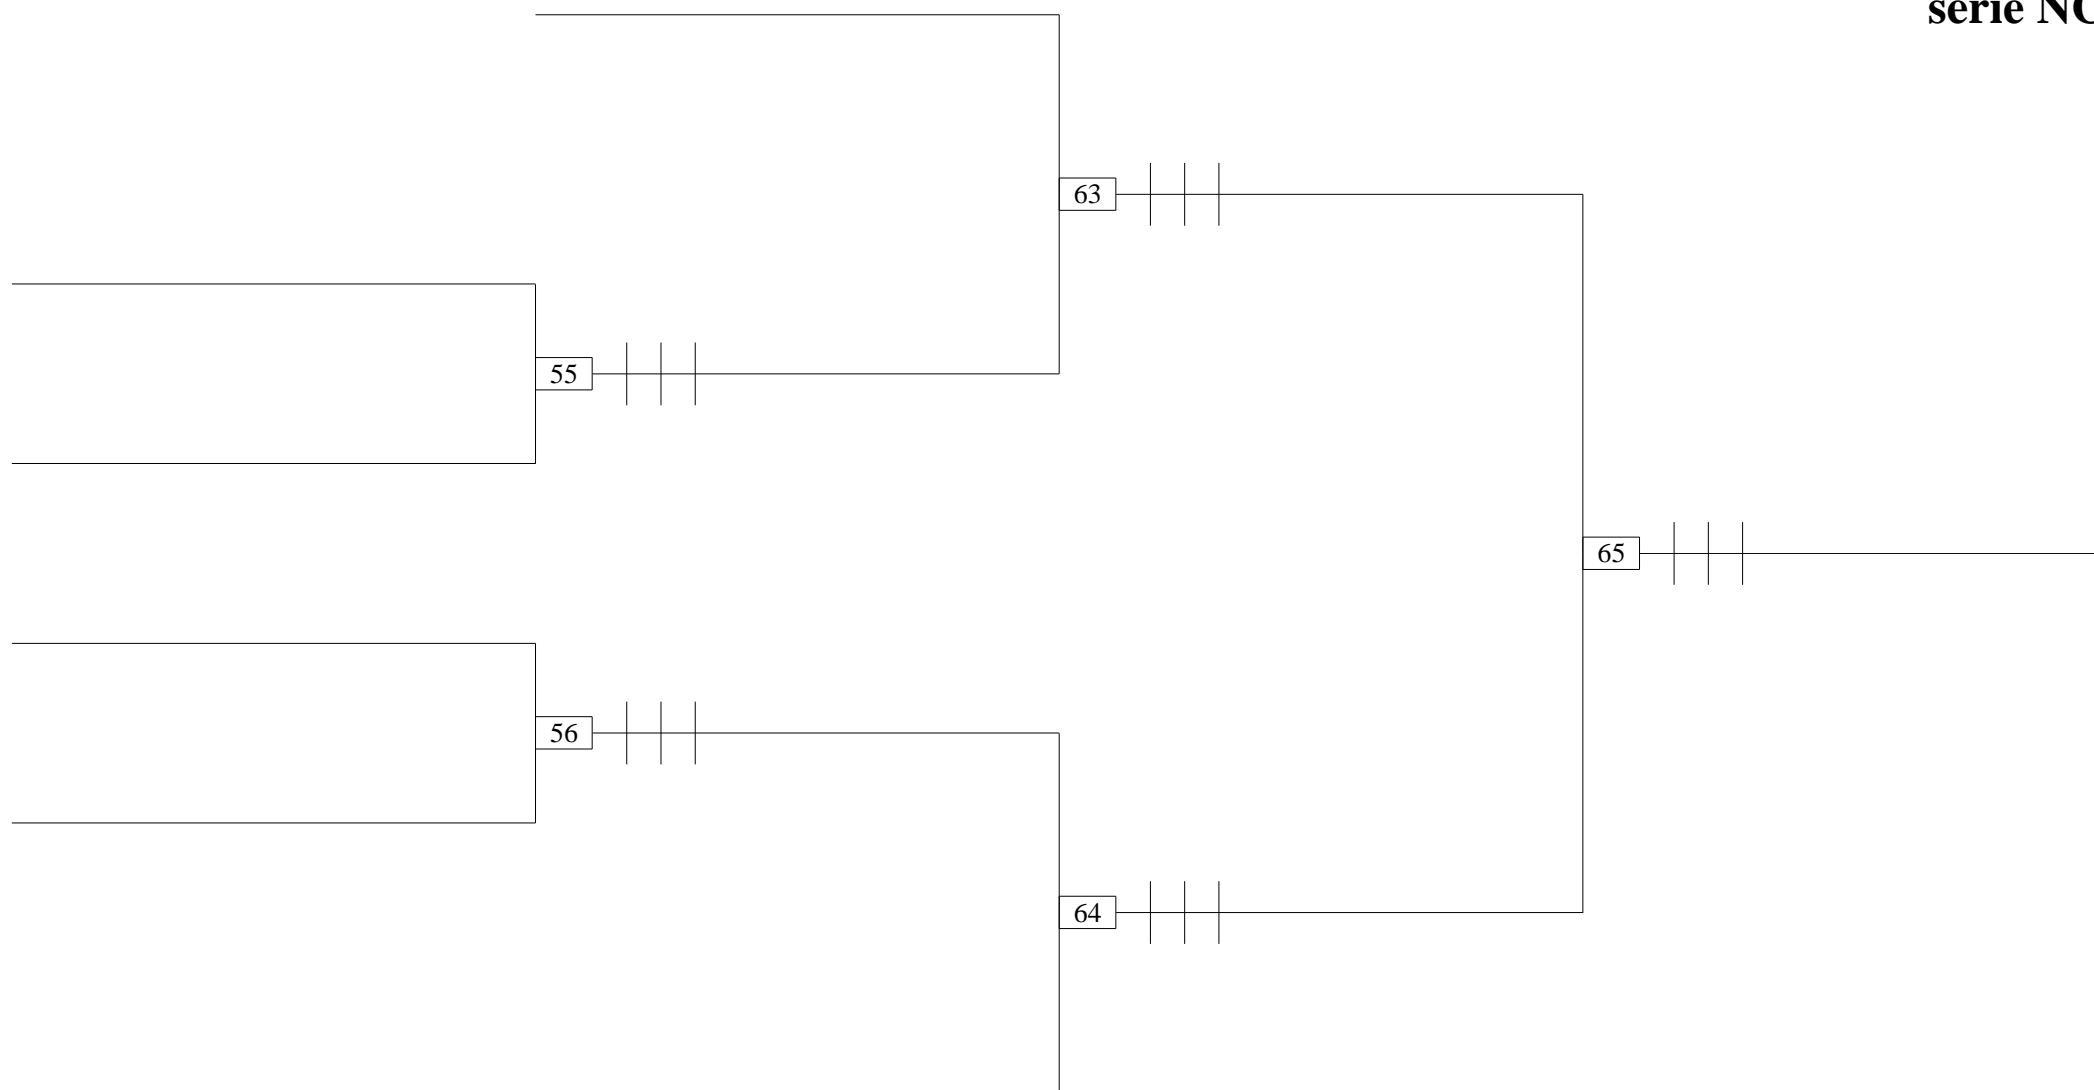

Trophée de la Manche 2

simple hommes

série NC