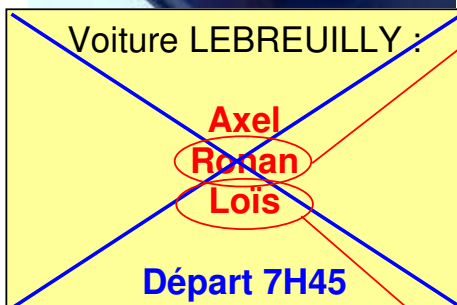

Attention !!! Changement de programme !

**Axel étant forfait (entorse du genou) il n'y a plus de voiture LEBREUILLY
aussi RONAN part dans la voiture LEPAREUR
et LOÏS dans la voiture LEQUART**

Voiture LEPAREUR:

**Arthur
Léo Paul
Guillaume
Ronan**

Départ 7H15

Voiture LEBREUILLY :

~~**Axel
Ronan
Loïs**~~

~~**Départ 7H45**~~

Voiture LEQUART :

**Goran
Antoine
Edouard
Loïs**

Départ 8H30

Voiture JEANNE:

**Baptiste - Noémie
Pauline - Morgane**

Départ 10H00

Voiture GOARIN

**Félix
Léna
Thomas**