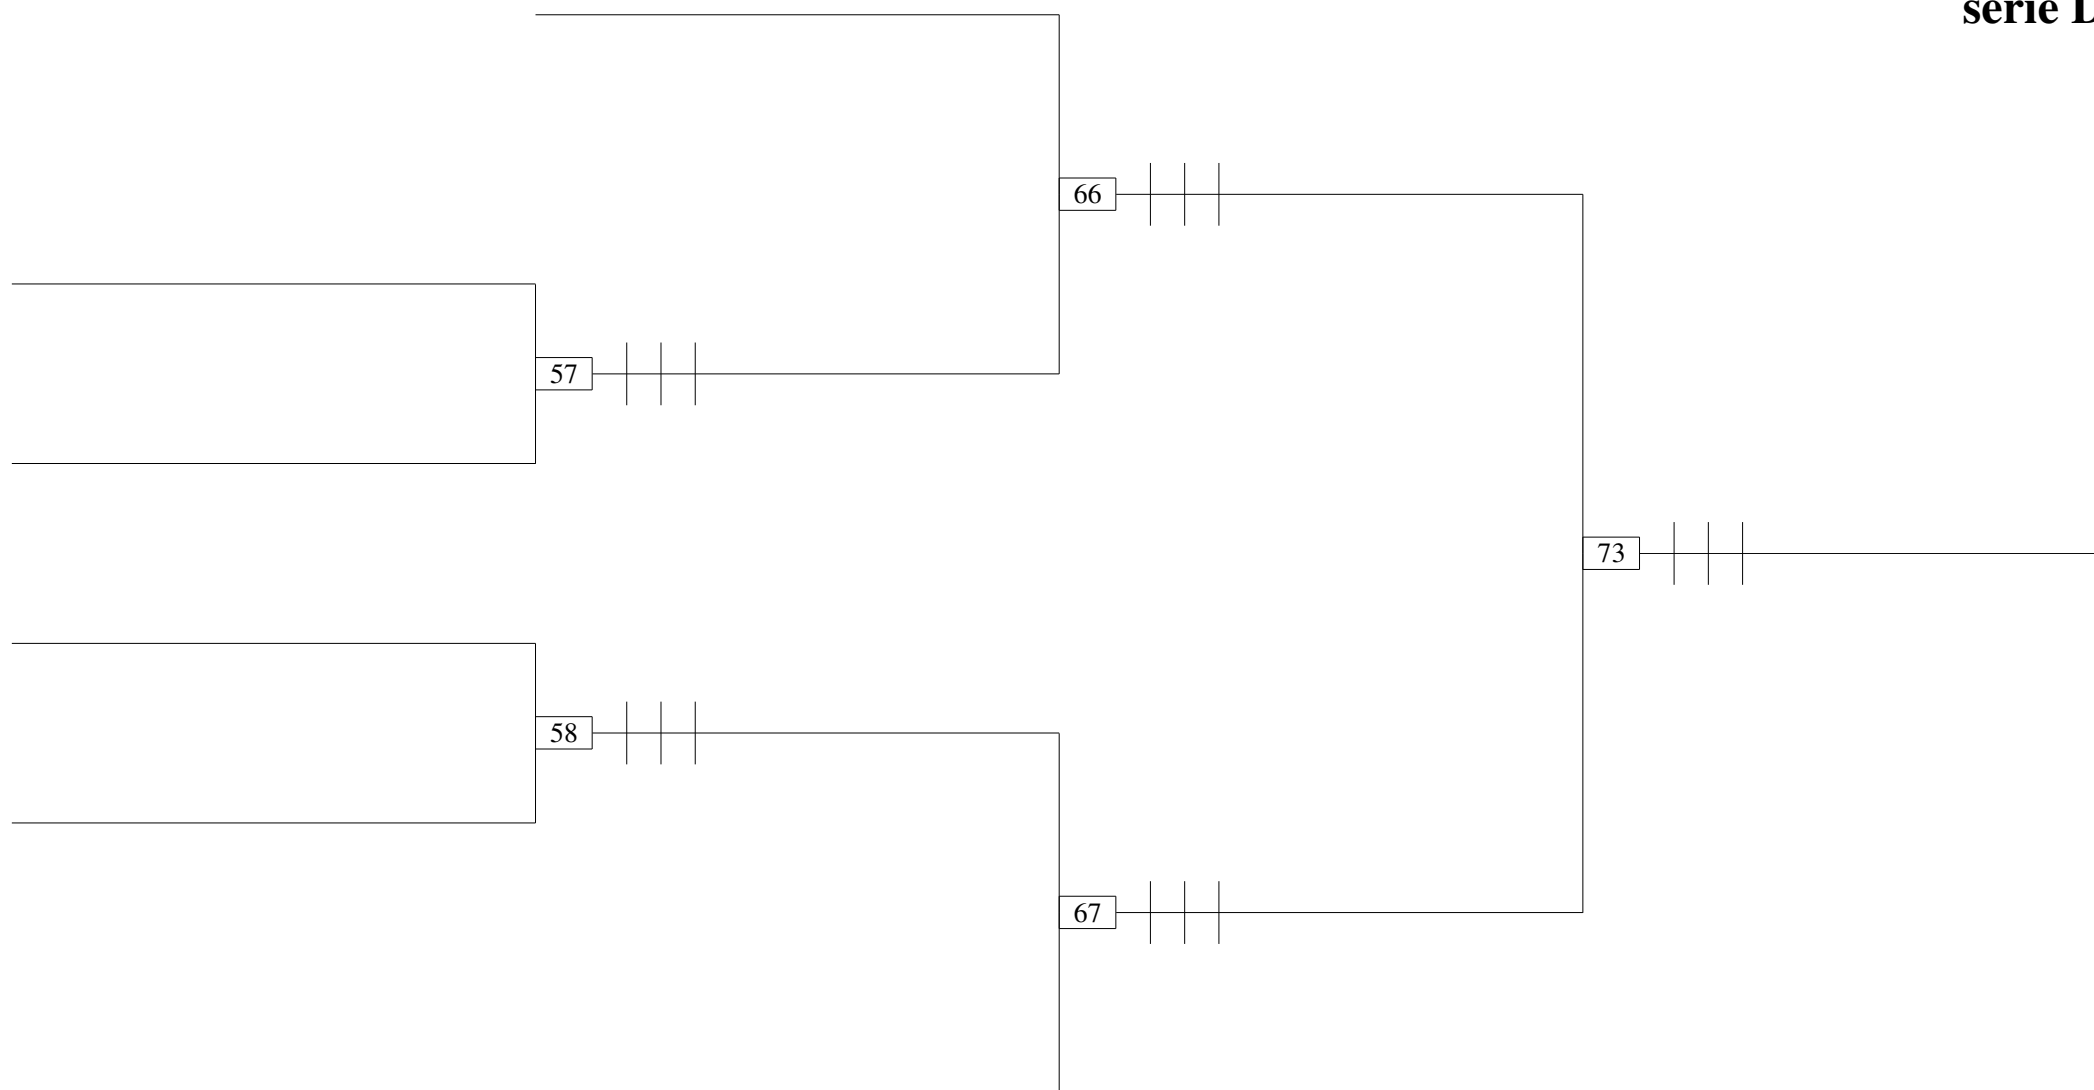

Quatrième trophée de la Manche à Agneaux le 9 mars 2008

double hommes
série D