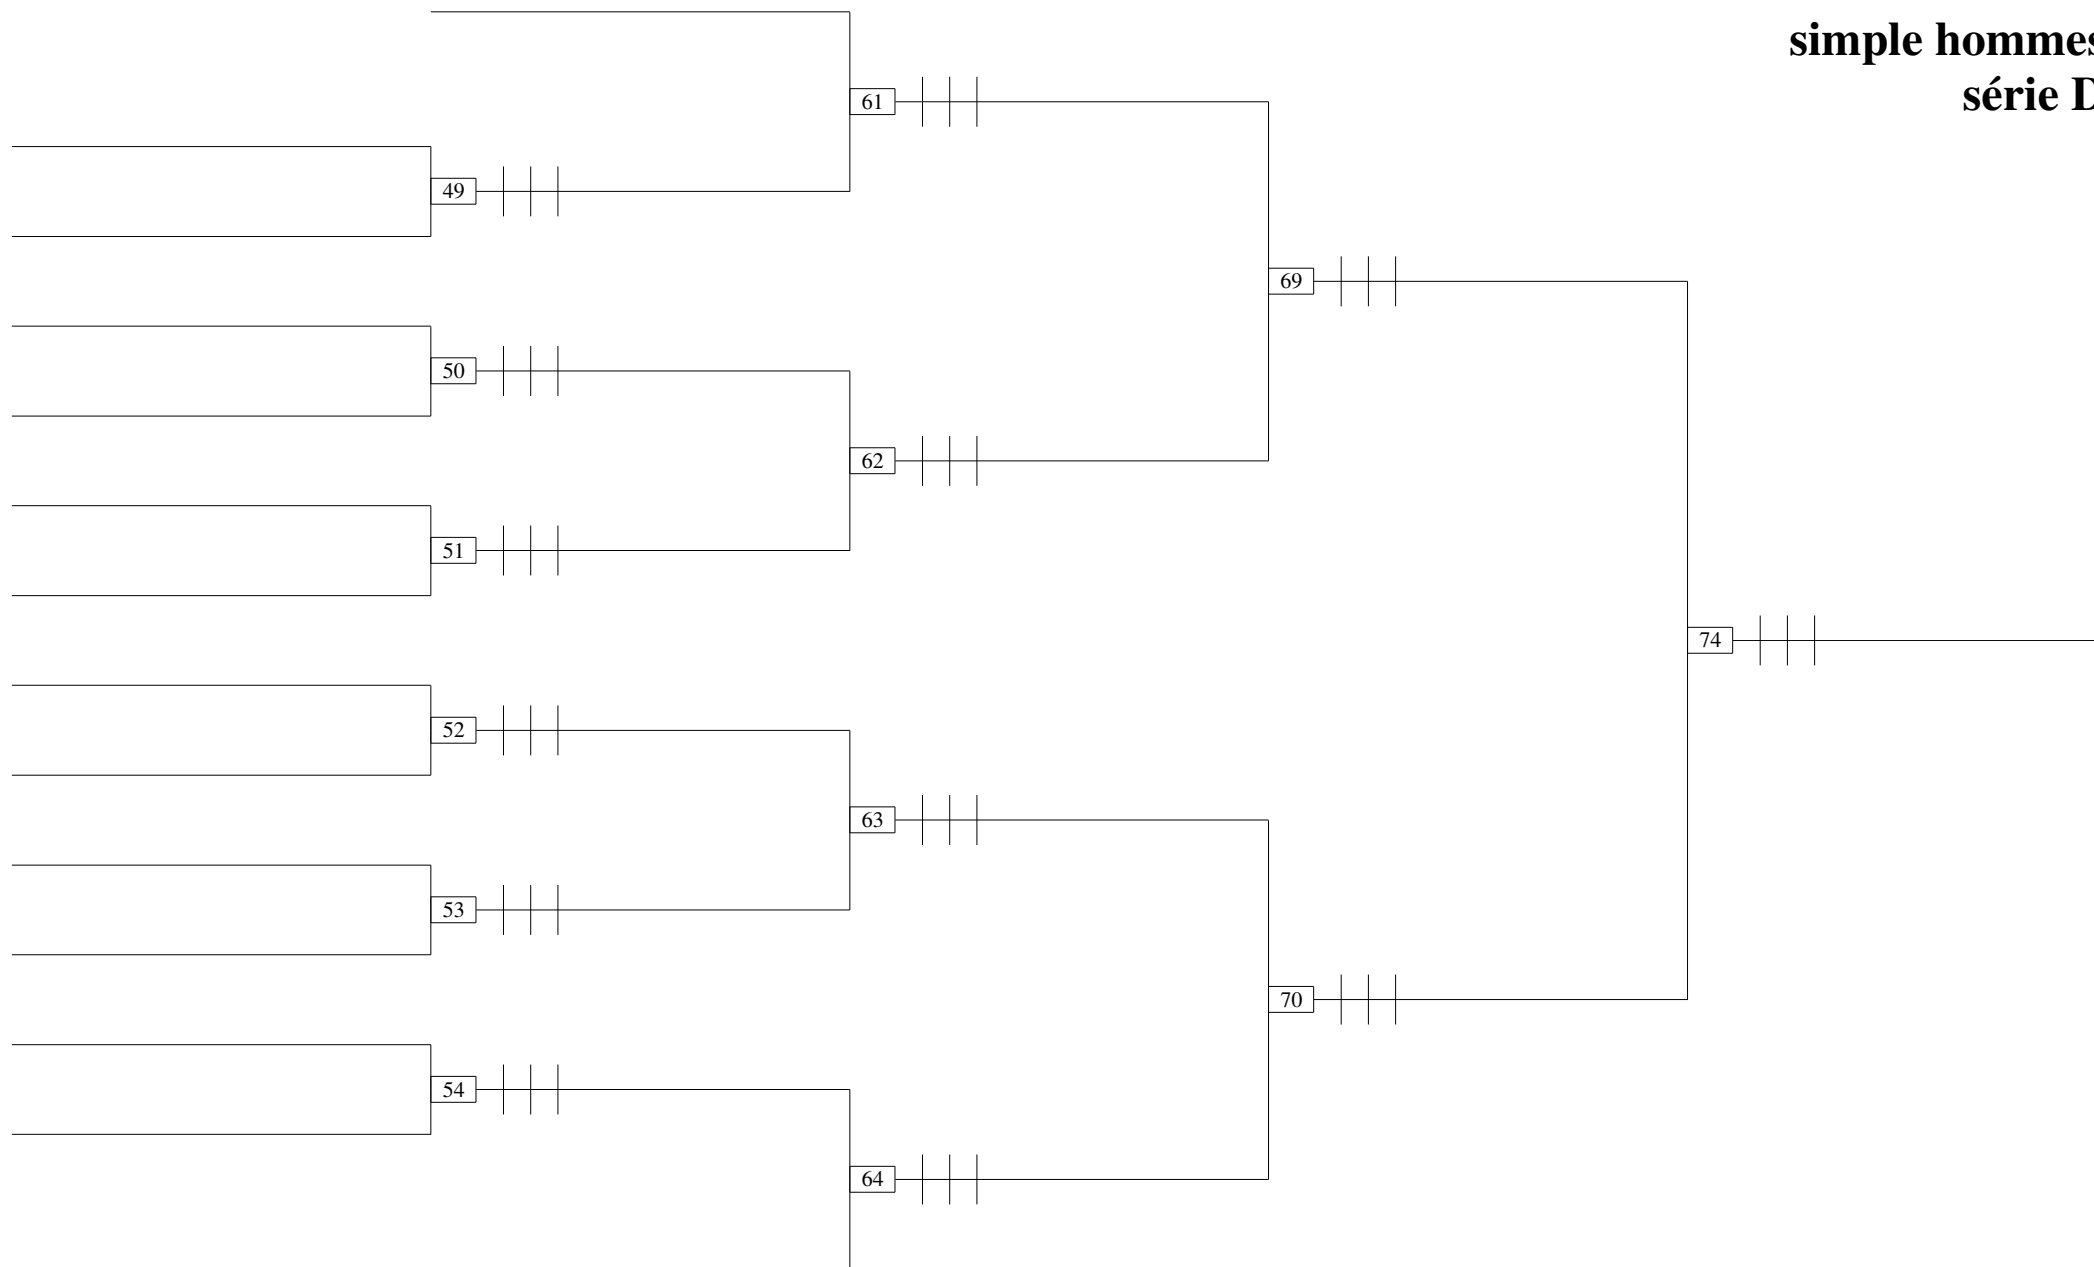

Quatrième trophée de la Manche à Agneaux le 9 mars 2008

simple hommes
série D