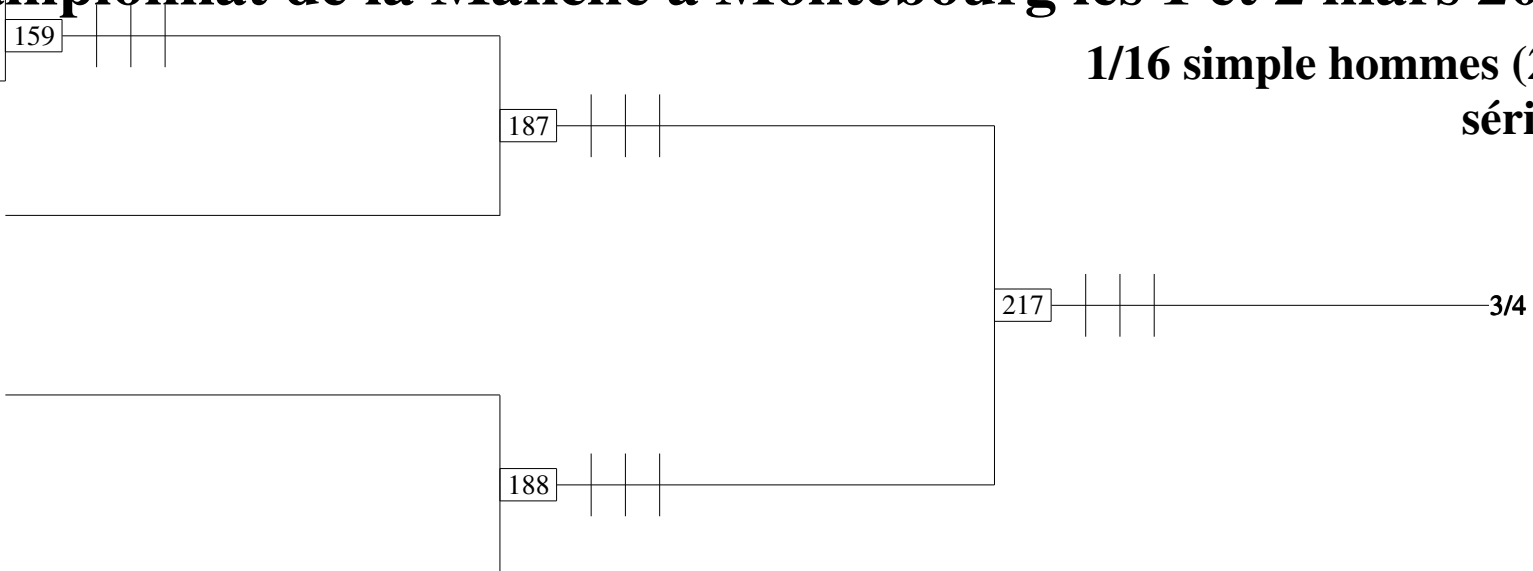

Championnat de la Manche à Montebourg les 1 et 2 mars 2008

1/16 simple hommes (1/2)

série D

Championnat de la Manche à Montebourg les 1 et 2 mars 2008

1/16 simple hommes (2/2)

série D

Championnat de la Manche à Montebourg les 1 et 2 mars 2008