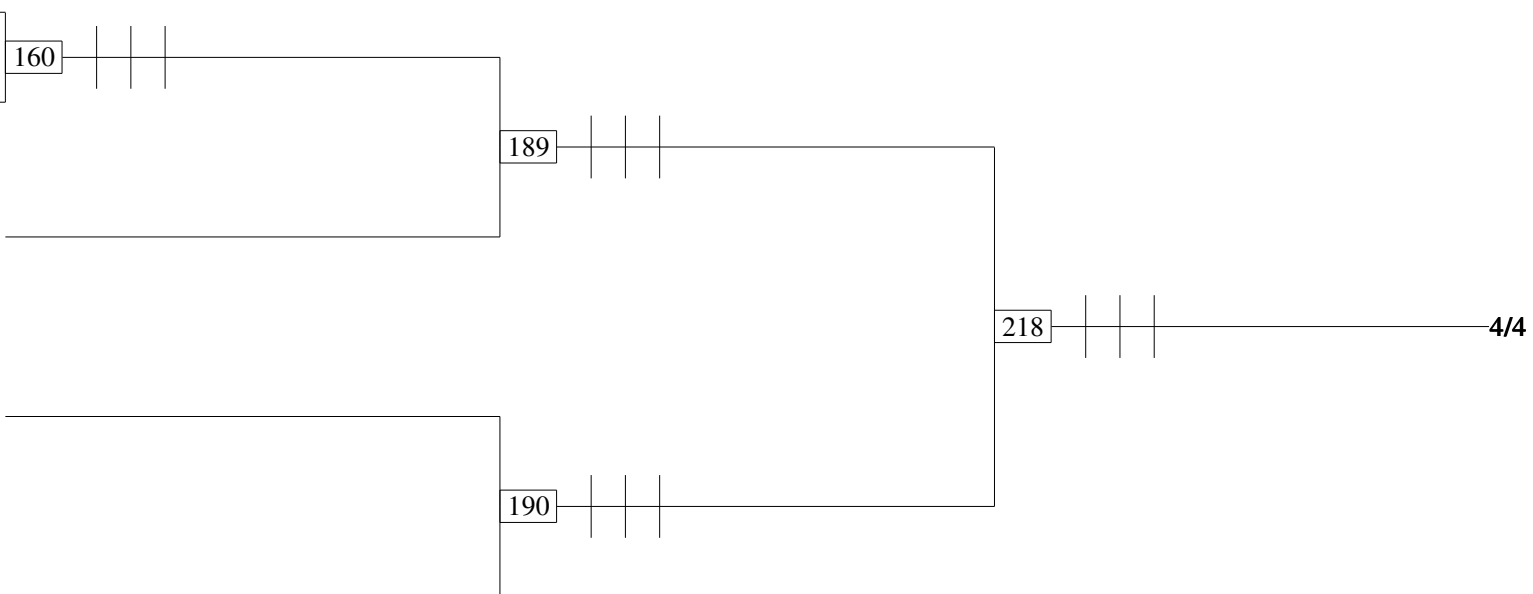

Championnat de la Manche à Montebourg les 1 et 2 mars 2008

1/16 simple hommes (1/2)

série D

Championnat de la Manche à Montebourg les 1 et 2 mars 2008

1/16 simple hommes (2/2)

série D

Championnat de la Manche à Montebourg les 1 et 2 mars 2008