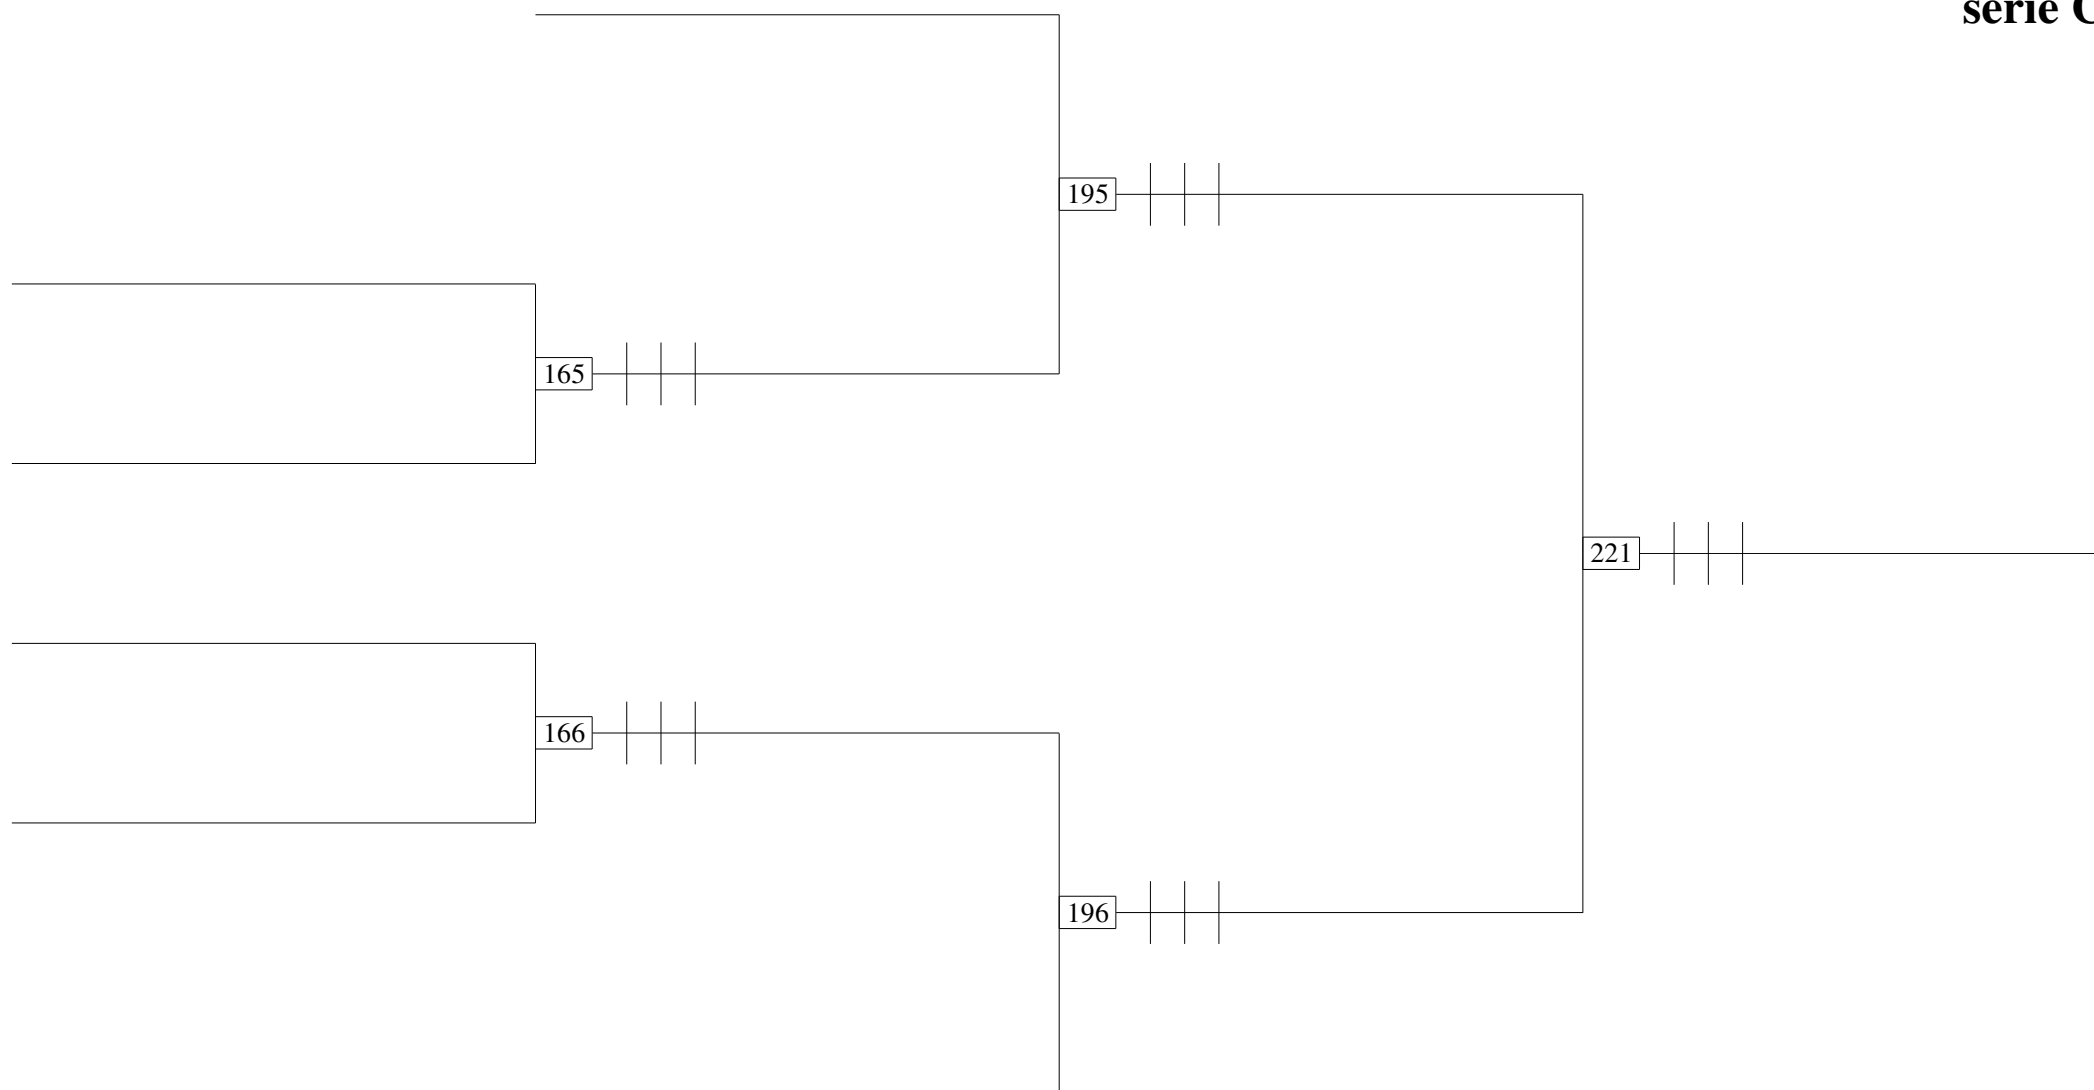

Championnat de la Manche à Montebourg les 1 et 2 mars 2008

double mixte
série C