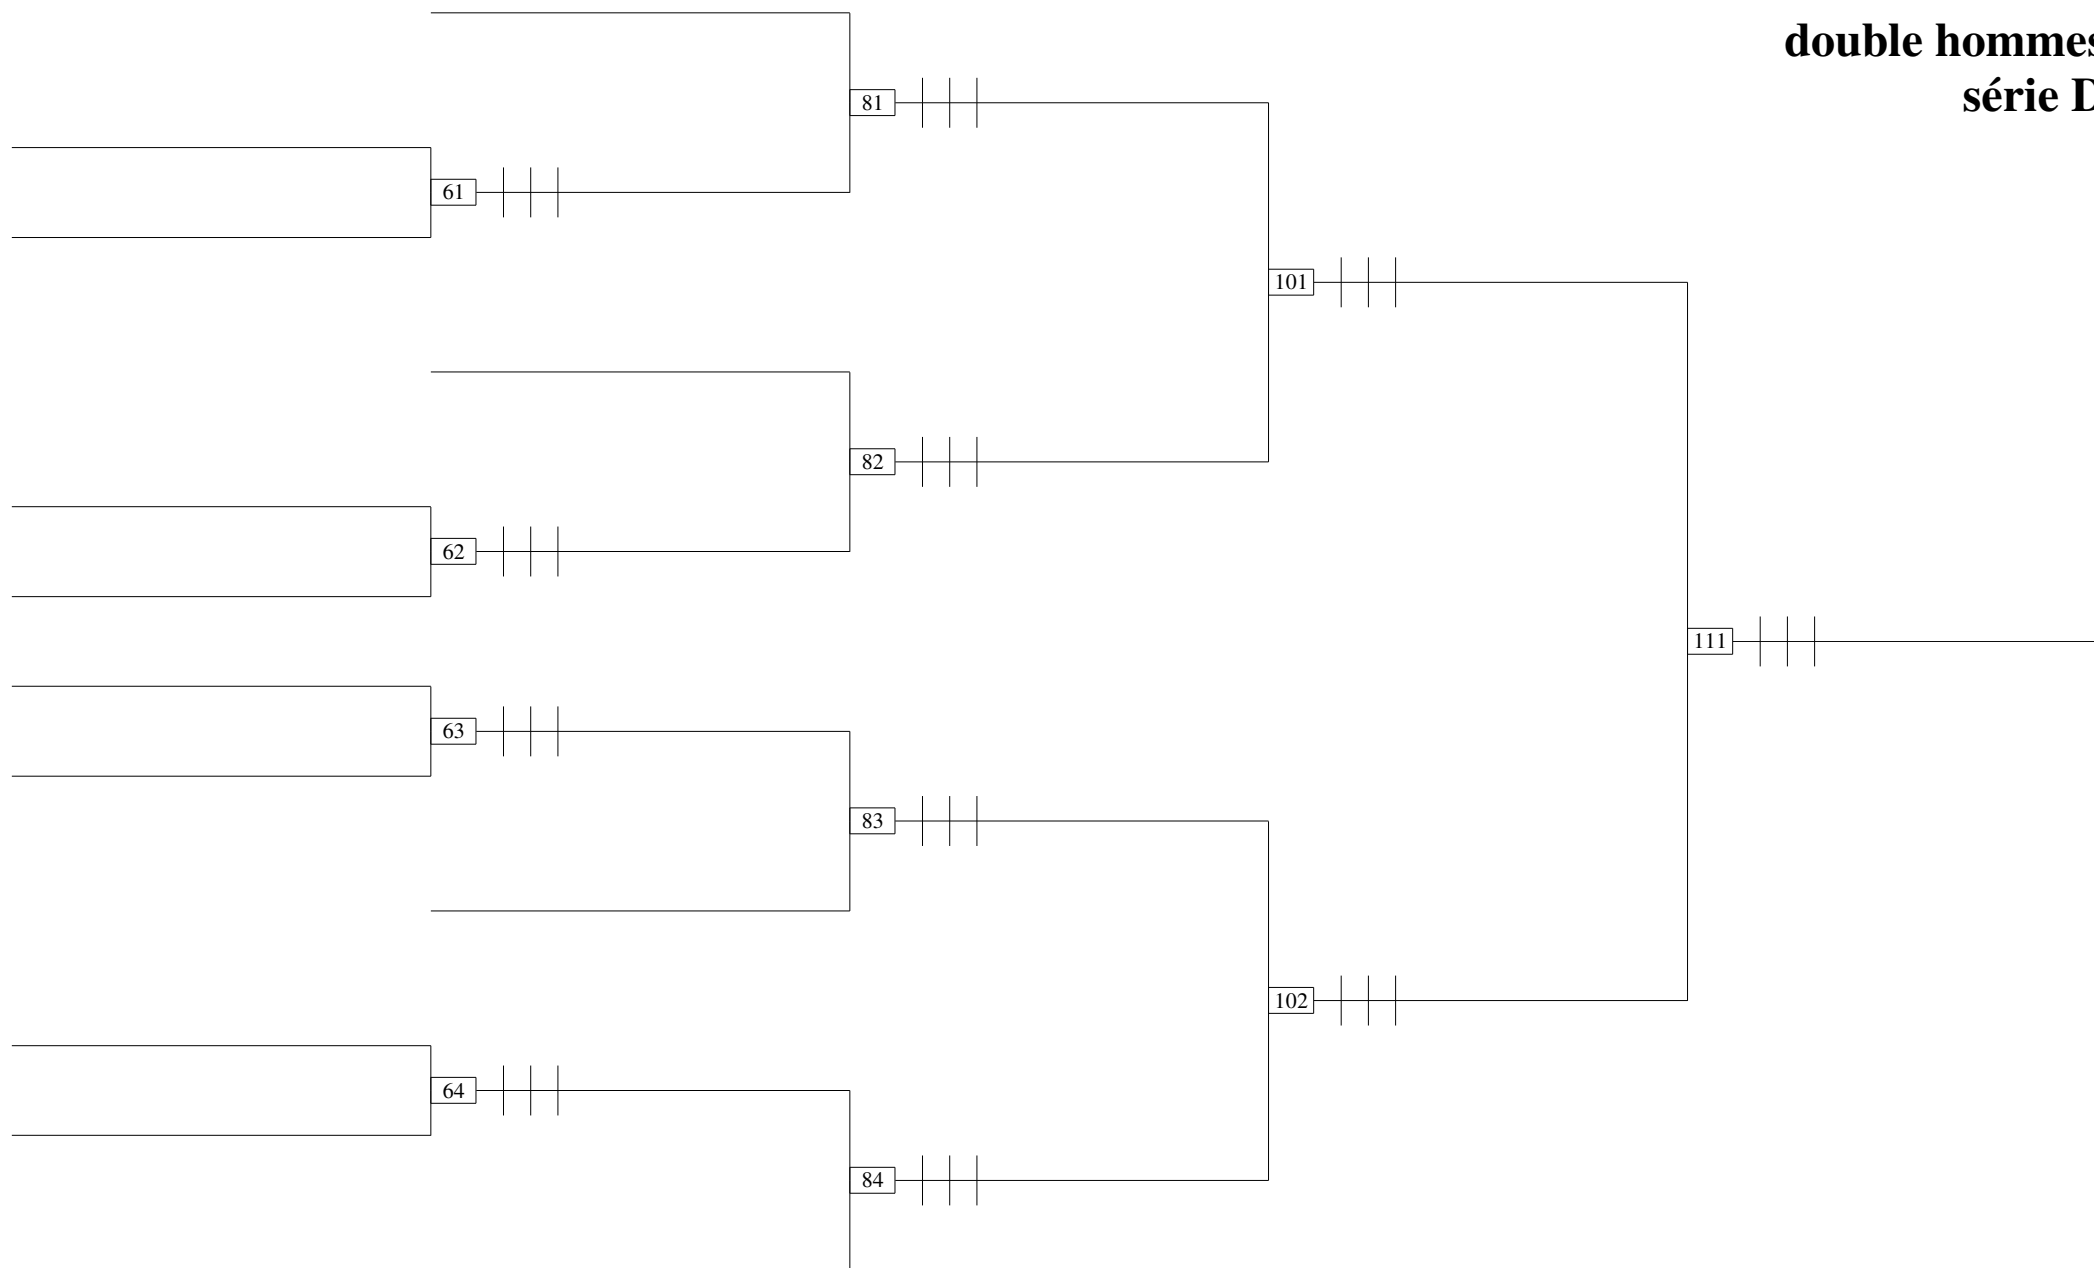

Championnat de la Manche à Montebourg les 1 et 2 mars 2008

double hommes
série D