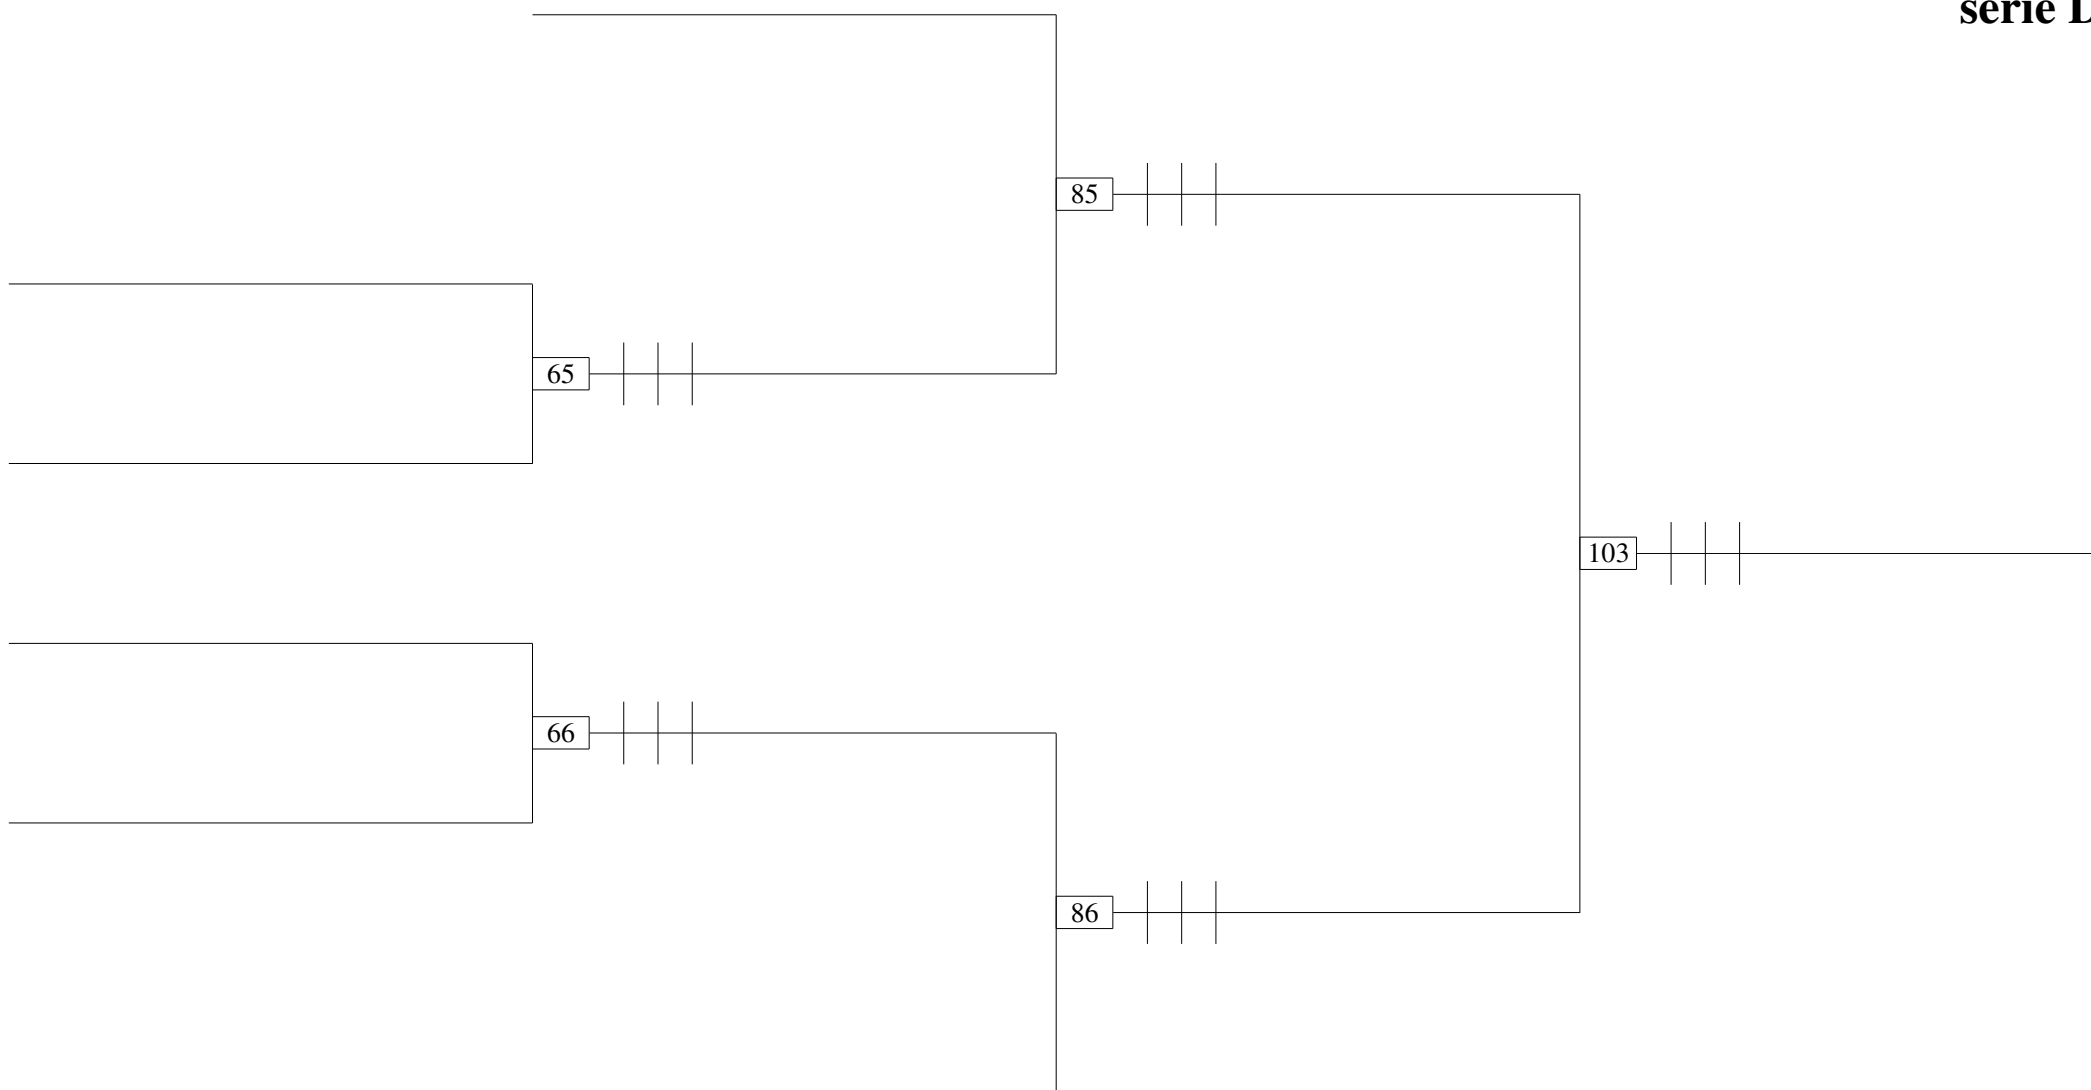

Championnat de la Manche à Montebourg les 1 et 2 mars 2008

double dames
série D